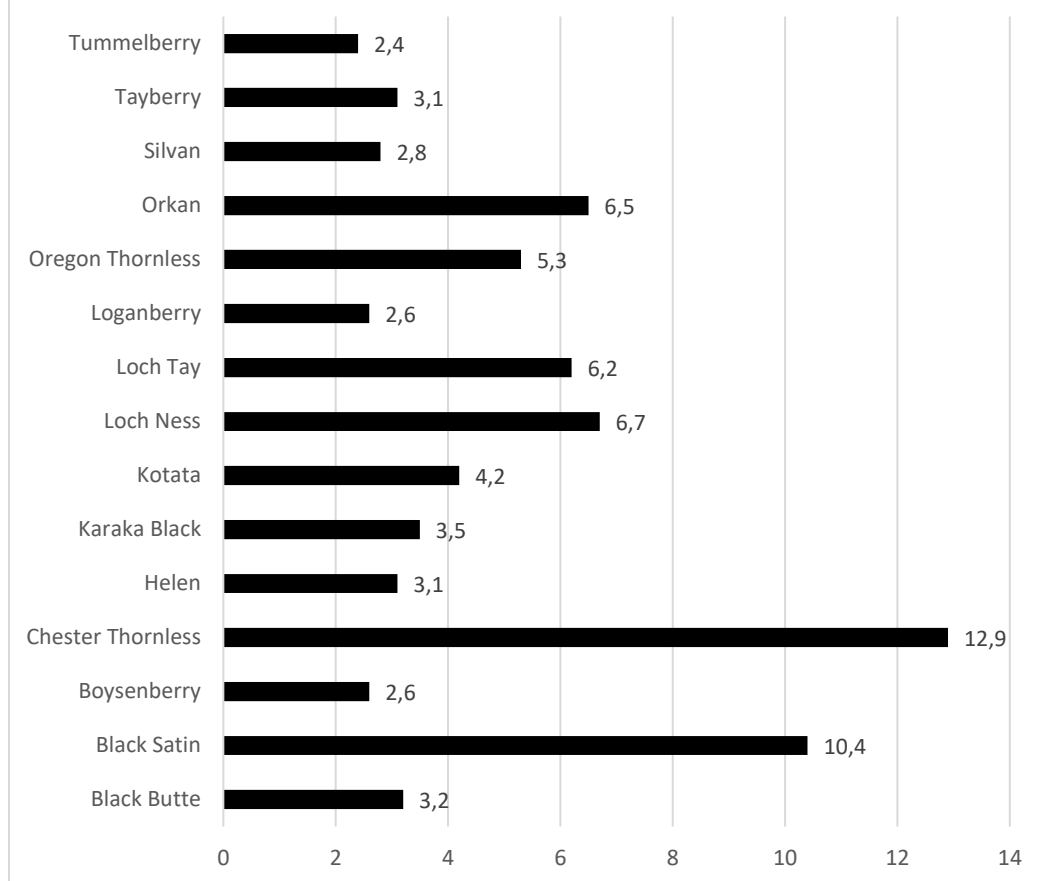

**Porovnanie 13 odrôd čiernic (výnos z kra)
Skierniewice v rokoch 2006- 2008 priemer (kg/ krík)**

Zdroj: https://www.agriculturejournals.cz/publicFiles/1_2012-HORTSCI.pdf